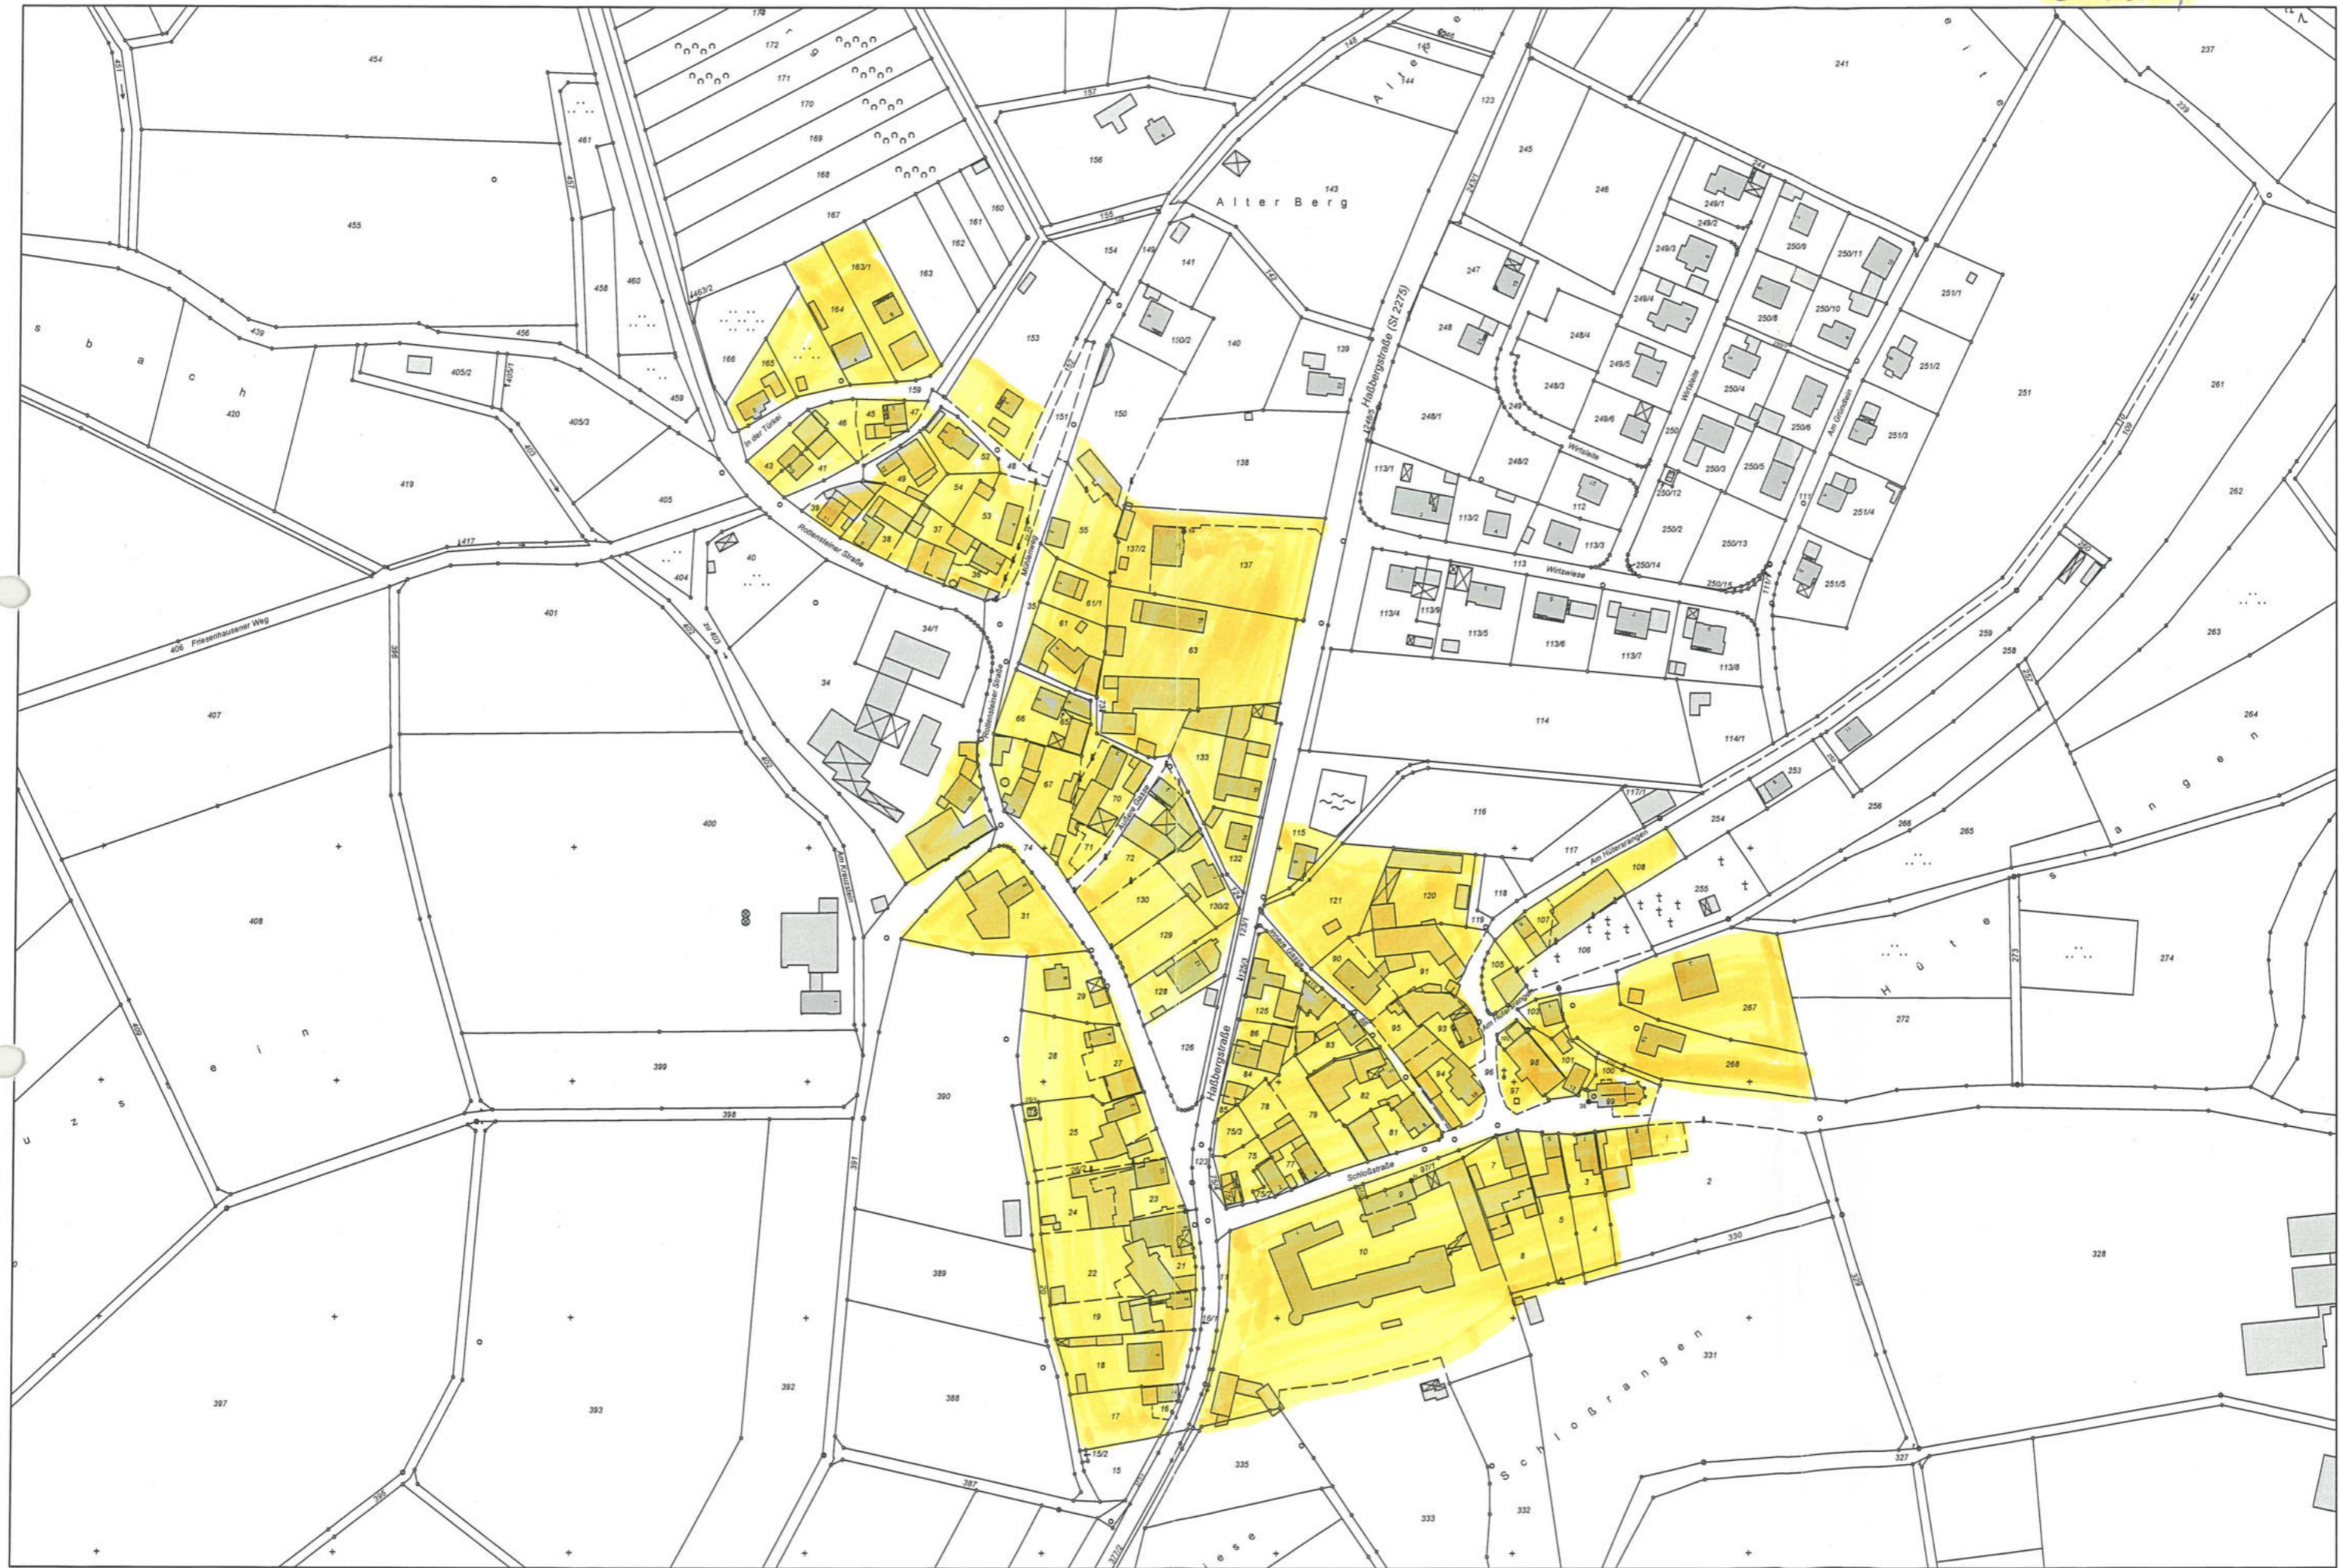

Hofheim i. UFr.

Der Ausdruck basiert auf Originaldaten des VA. Eine Ableitung des amtlichen Katasterstandes ist nicht zulässig und ersetzt nicht den Katasterauszug.
Karte nicht zur Maßentnahme geeignet!

0 50 100 m
Maßstab = 1 : 2500

Eichelsdorf

Goßmannsdorf

Manau

Gedruckt von SchullerB auf ARBEITSPATZ53 an Xerox WorkCentre M118 PCL 6 am 02.01.2008 um 15:54.

Gemarkung(en): Rügheim (0850)

Projekt: default; Layout: STANDARD DIN A3 QUERFORMAT