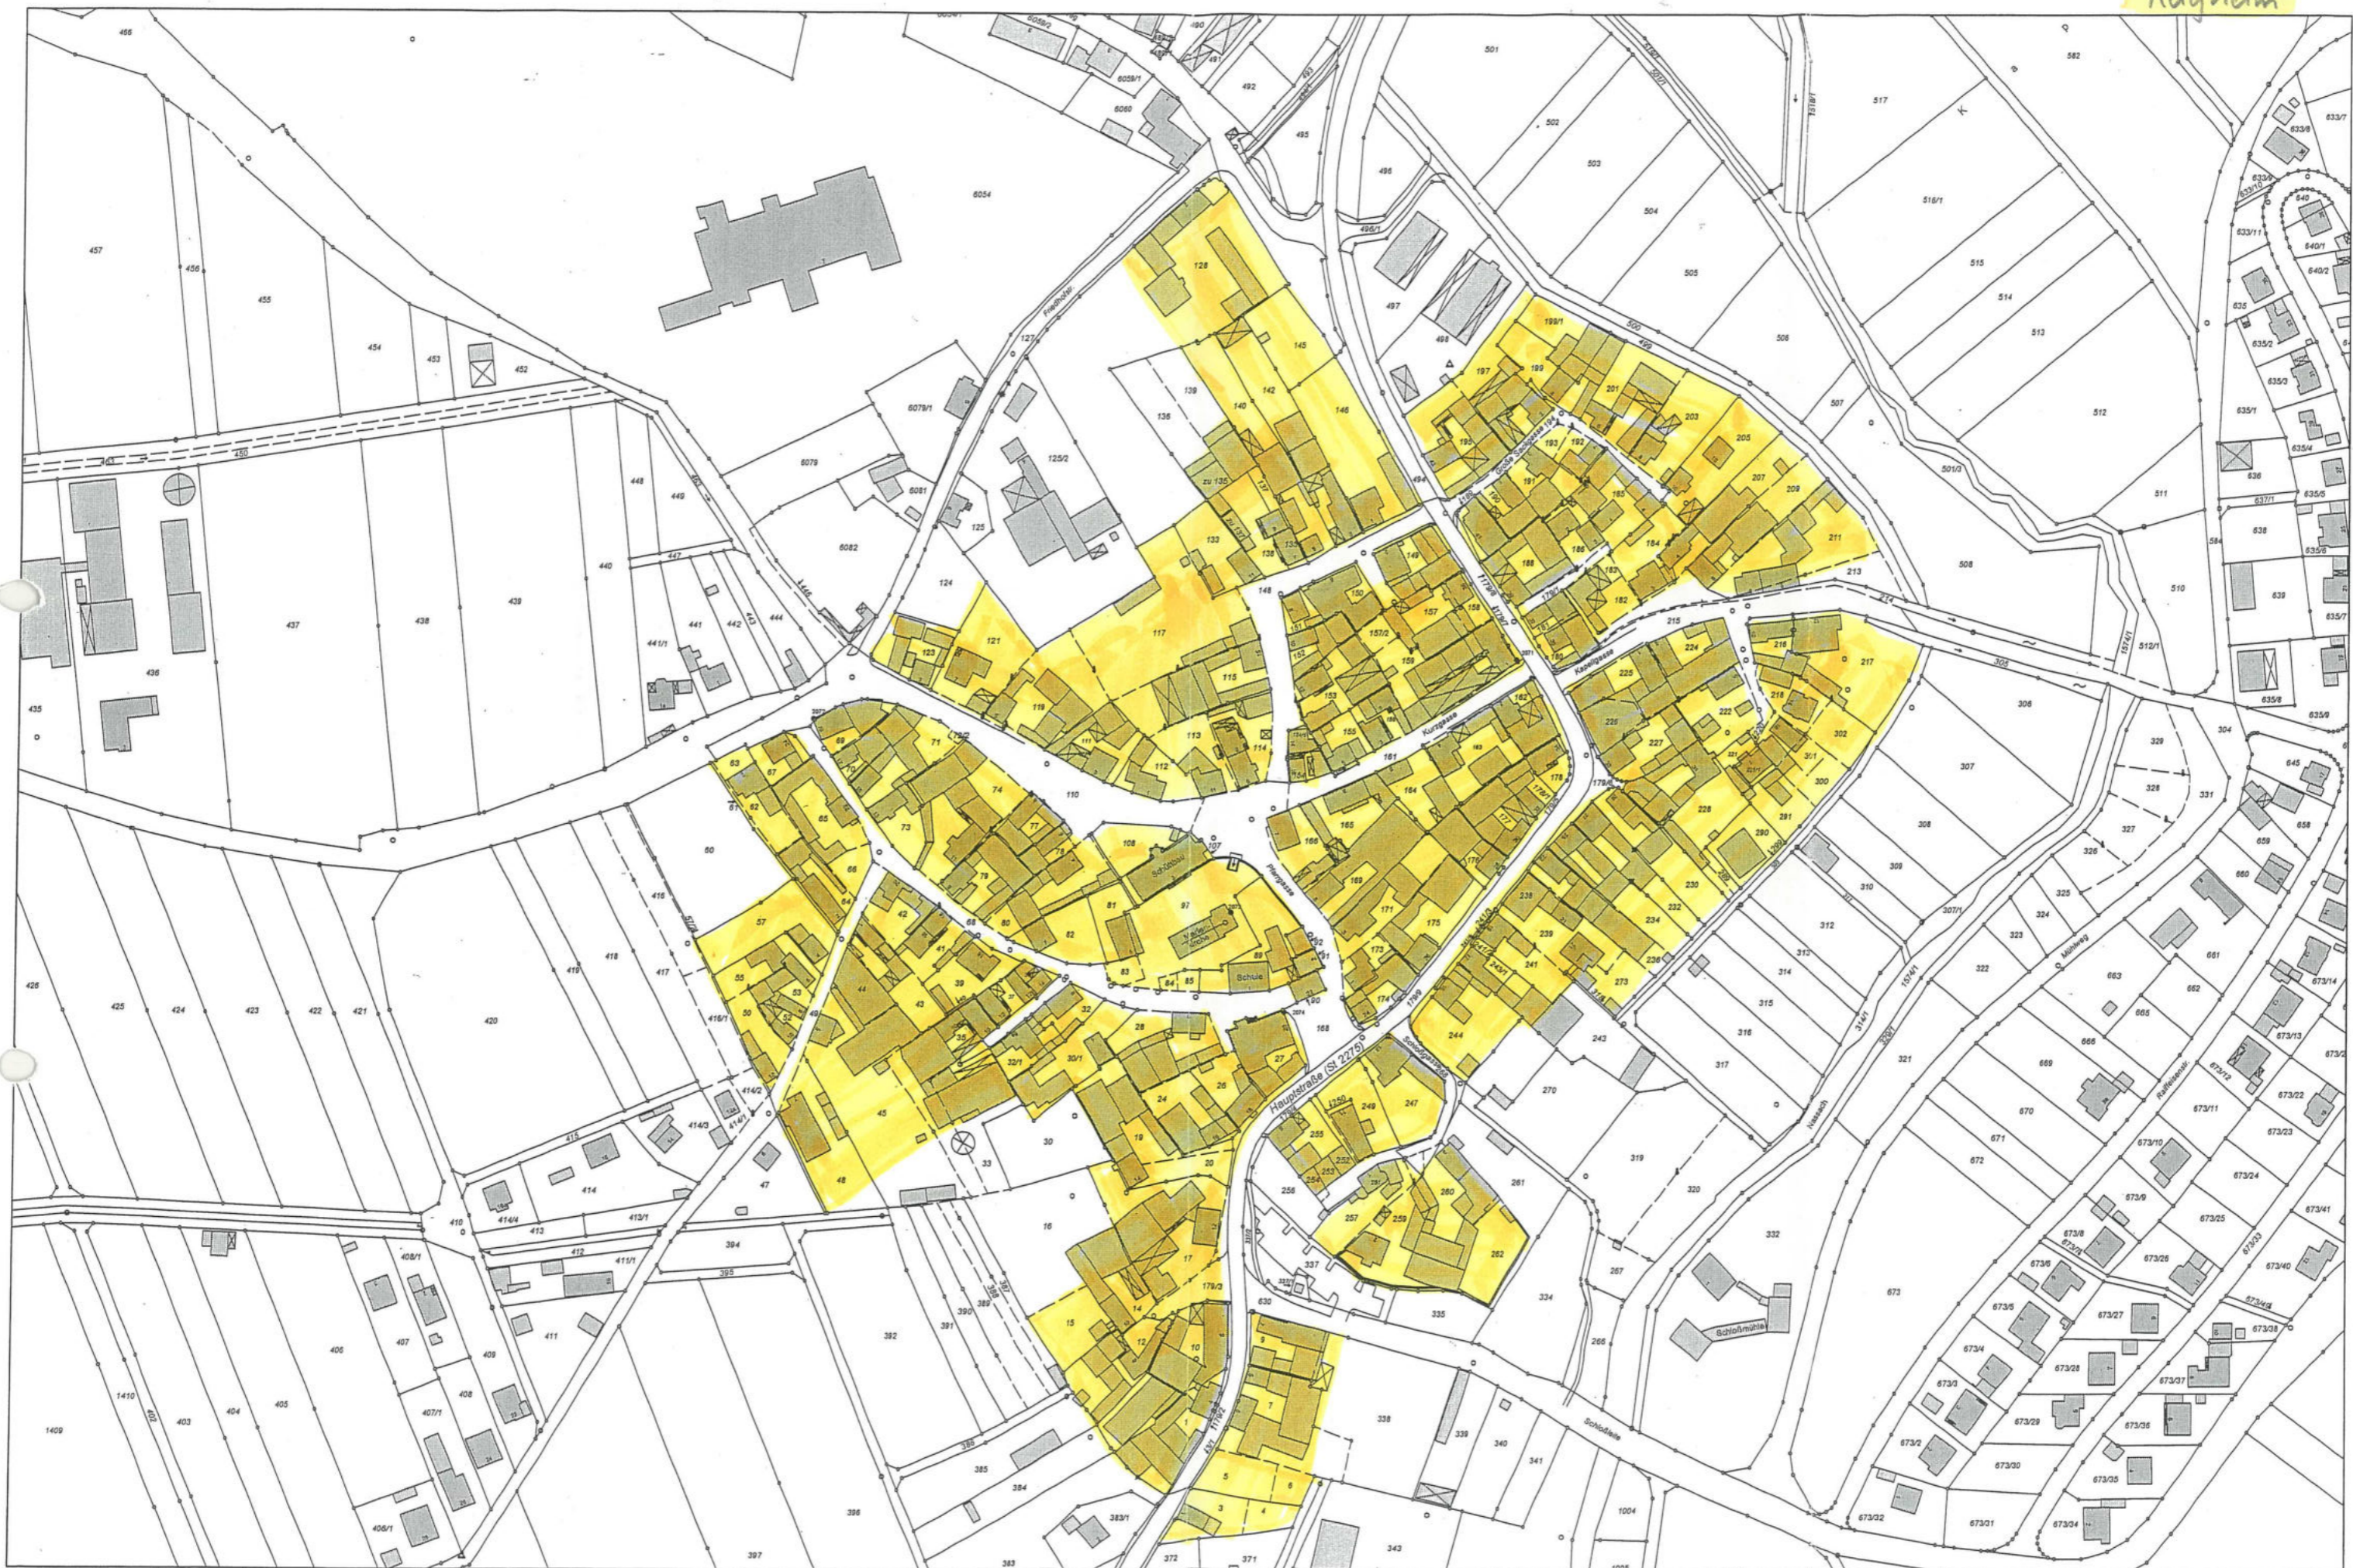

Hofheim i. UFr.

Der Ausdruck basiert auf Originaldaten des VA. Eine Ableitung des amtlichen Katasterstandes ist nicht zulässig und ersetzt nicht den Katasterauszug.
Karte nicht zur Maßentnahme geeignet!

0 50 100 m
Maßstab = 1 : 2500

Eichelsdorf

Goßmannsdorf

Manau

Gedruckt von SchullerB auf ARBEITSPATZ53 an Xerox WorkCentre M118 PCL 6 am 02.01.2008 um 15:54.

Gemarkung(en): Rügheim (0850)

Projekt: default; Layout: STANDARD DIN A3 QUERFORMAT