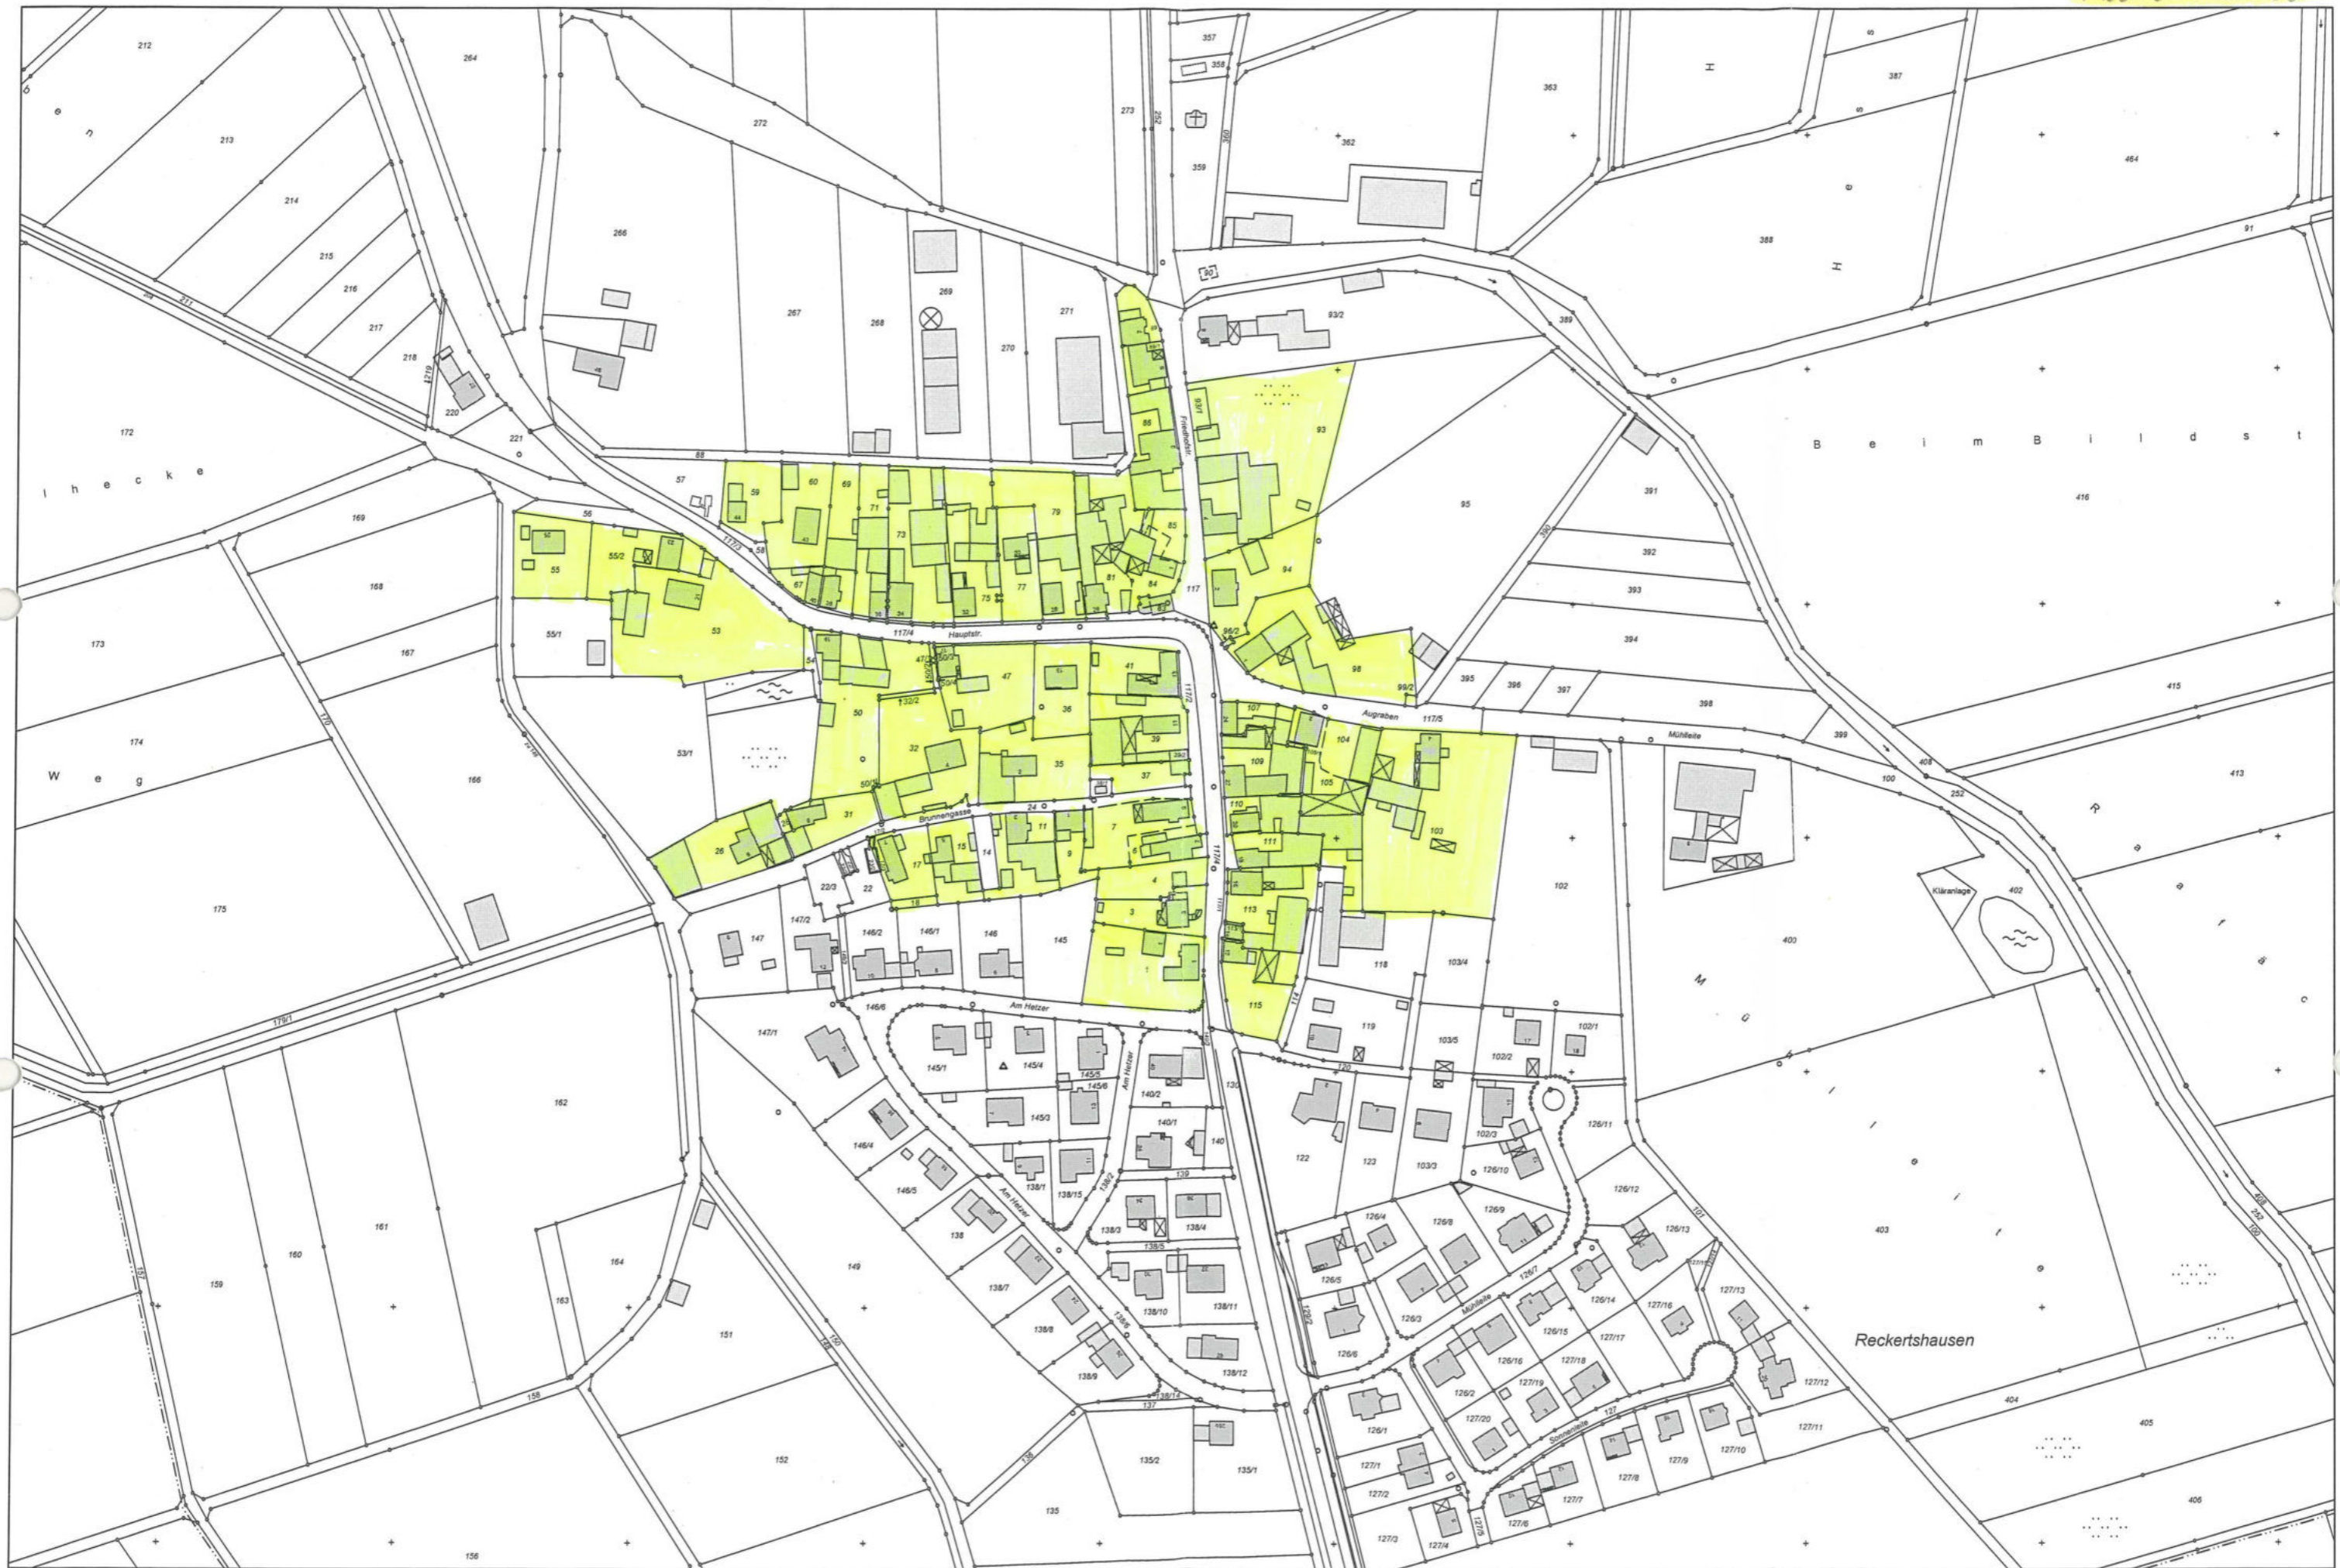

Hofheim i. UFr.

Der Ausdruck basiert auf Originaldaten des VA. Eine Ableitung des amtlichen Katasterstandes ist nicht zulässig und ersetzt nicht den Katasterauszug.
Karte nicht zur Maßentnahme geeignet!

0 50 100 m
Maßstab = 1 : 2500

Eichelsdorf

Goßmannsdorf

Manau

Gedruckt von SchullerB auf ARBEITSPATZ53 an Xerox WorkCentre M118 PCL 6 am 02.01.2008 um 15:54.

Gemarkung(en): Rügheim (0850)

Projekt: default; Layout: STANDARD DIN A3 QUERFORMAT